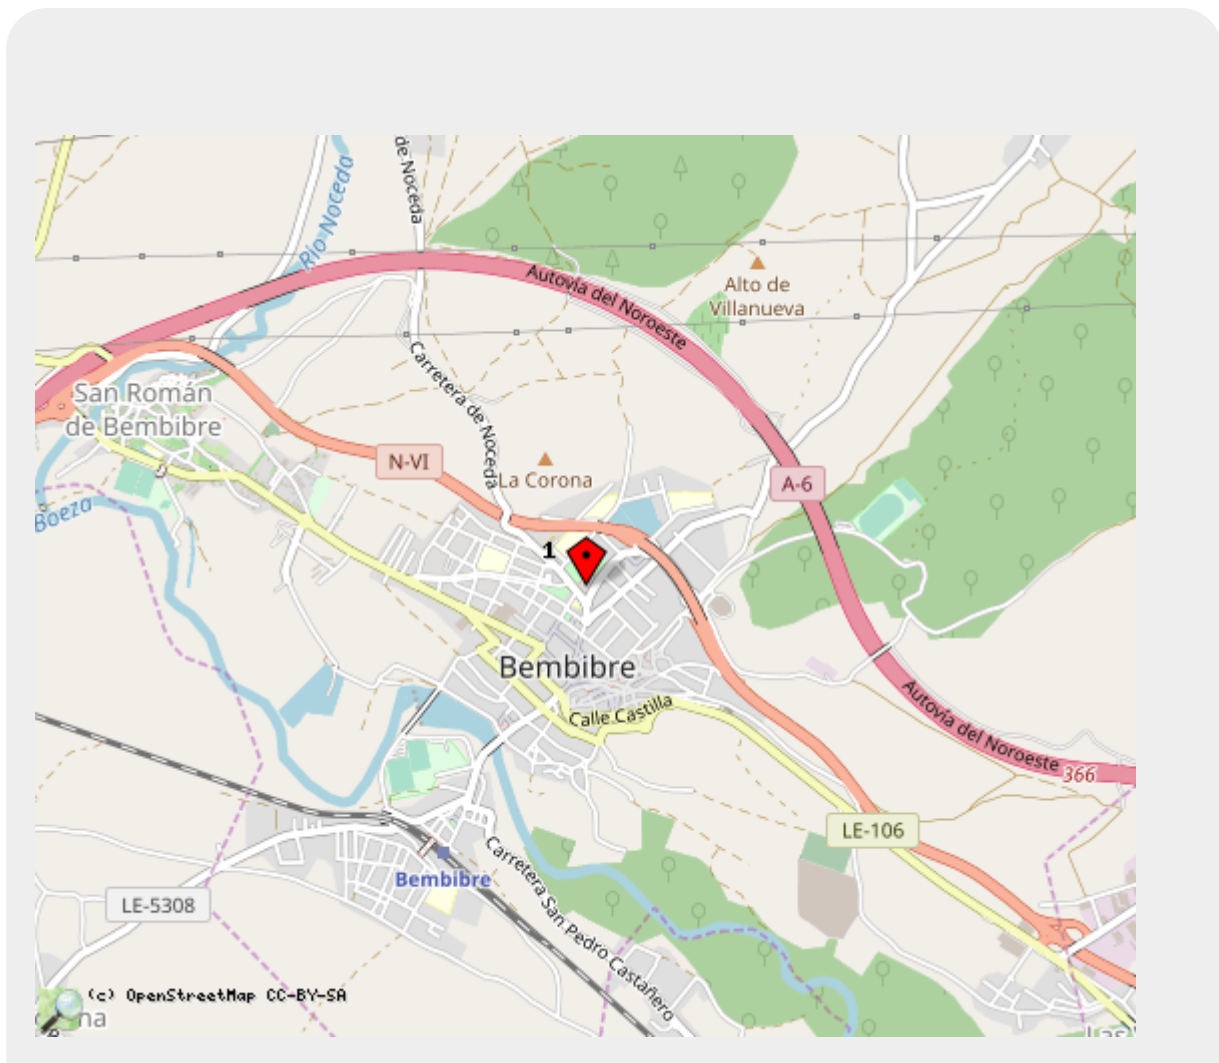

## Entorno Real

El Museo “Alto Bierzo” se encuentra ubicado en la [Casa de las Culturas](#), en la localidad berciana de [Bembibre](#) de [El Bierzo](#).

Centro Cultural de la Villa “Casa de las Culturas”

## Puntos de interés

id	Símbolo	Latitud	Longitud	Descripción
1		42.61790000º	-6.41611500º	<a href="#">Museo "Alto Bierzo". Bembibre - León</a>

Geotag (situación) de:

GEOTAG: : [42.61790000º;-6.41611500º, 648.000m](#)