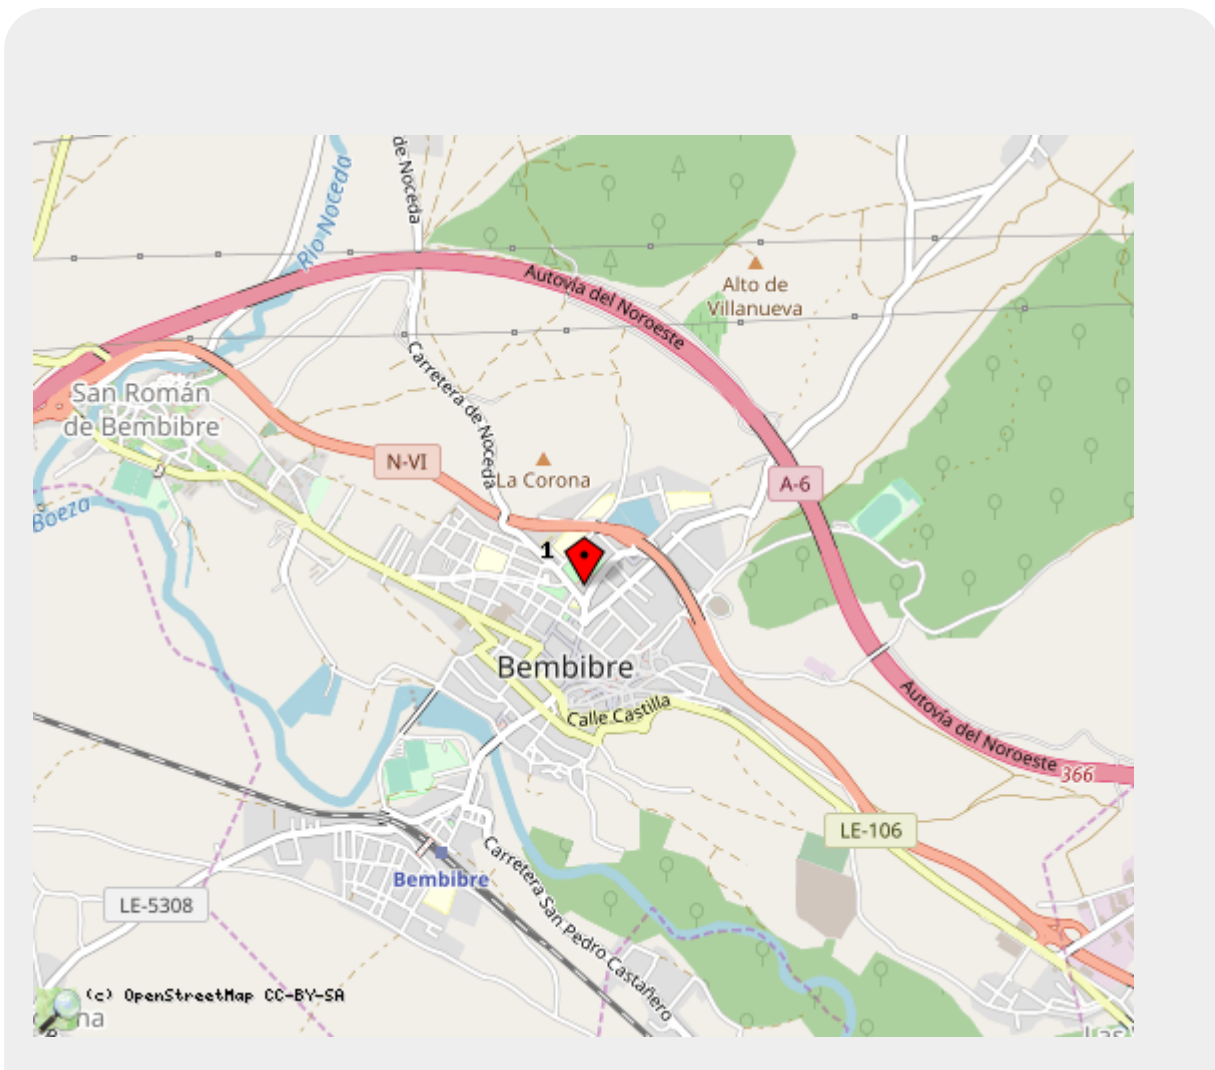

.

Entornos

Entorno Real

El Museo “Alto Bierzo” se encuentra ubicado en la [Casa de las Culturas](#), en la localidad berciana de [Bembibre](#) de [El Bierzo](#).

Centro Cultural de la Villa “Casa de las Culturas”
C/ Lope de Vega, 3 - C.P.: 24300 - Bembibre (León)

Teléfono: 987 514 555

Fax: 987 514 575

correl: museo@aytobembibre.es

Persona de contacto: Manuel I. Olano Pastor

Puntos de interés

id	Símbolo	Latitud	Longitud	Descripción
1		42.61790000º	-6.41611500º	Museo "Alto Bierzo". Bemibre - León

Geotag (situación) de:

GEOTAG: : [42.61790000º;-6.41611500º](#), 648.000m

Entorno Virtual

El Museo Virtual "Alto Bierzo"

se encuentra ubicado en el URI - [WURI](#)

[Mhttp://mv-ab.skeye2k.org](http://mv-ab.skeye2k.org).